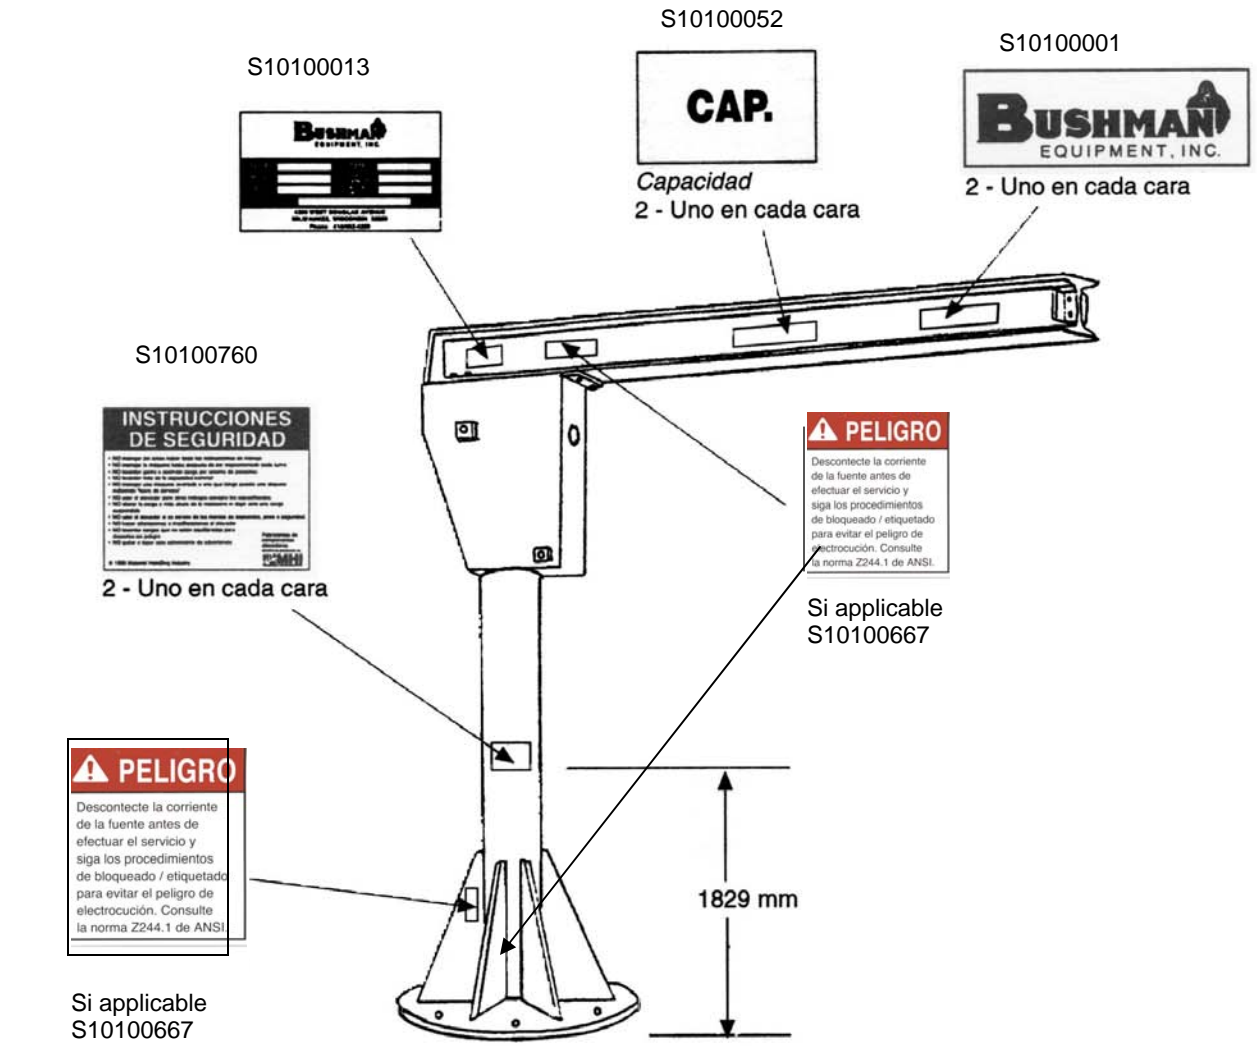

GRUA DE BRAZO RADIAL Modelo 480

Las instrucciones de seguridad deben estar en buenas condiciones o reemplazarlas cuando sea necesario. Lamen o escriban a Bushman Equipment para obtener nuevas cada vez que sea necesario.

NOTA: Advertencias de alto voltaje aparecerán en las cubiertas de los tableros eléctricos y de las cajas de conexiones cuando se suministren controles eléctricos.

Número de serie _____
 Fecha _____
 Cliente _____